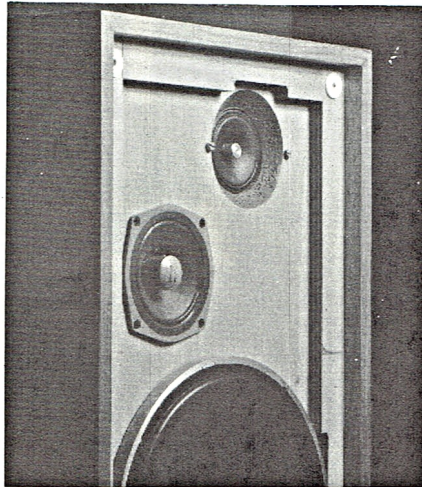

Le volume important du baffle permet de réaliser une enceinte close. Fabriquée dans un matériau d'une extrême rigidité, elle comporte en plus un raidisseur pour éviter toute coloration.

Compte tenu des différents impératifs du cahier des charges, de très minutieuses mesures ont été effectuées sur le SAMPAN et de profondes modifications permettent de lui apporter constamment de nettes amé-